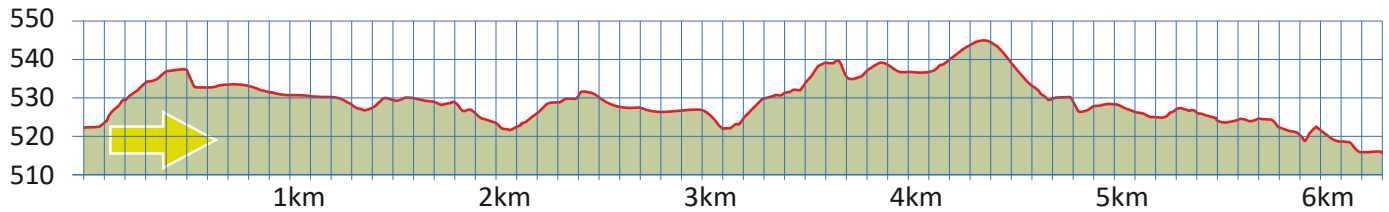

GATTIKERWEIHER

12

8803 RÜSCHLIKON

6.3 km

m.ü.M.

Bushaltestelle Lorrain

Aussichtspunkt

Restaurant Etzliberg