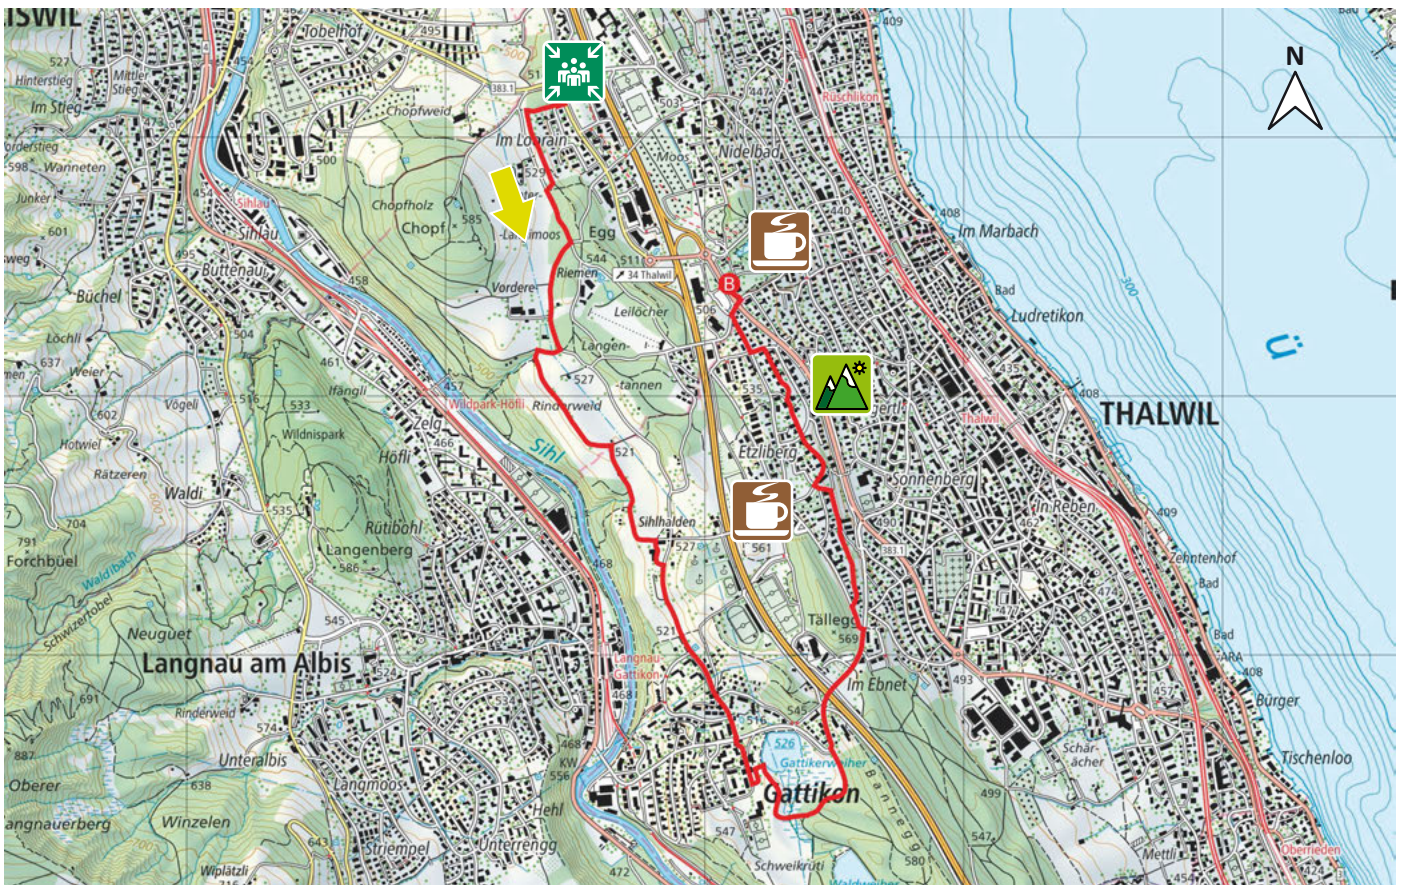

GATTIKERWEIHER

12

8803 RÜSCHLIKON

6.3 km

m.ü.M.

Bushaltestelle Lorrain

Aussichtspunkt

Restaurant Etzliberg

Park im Grüene